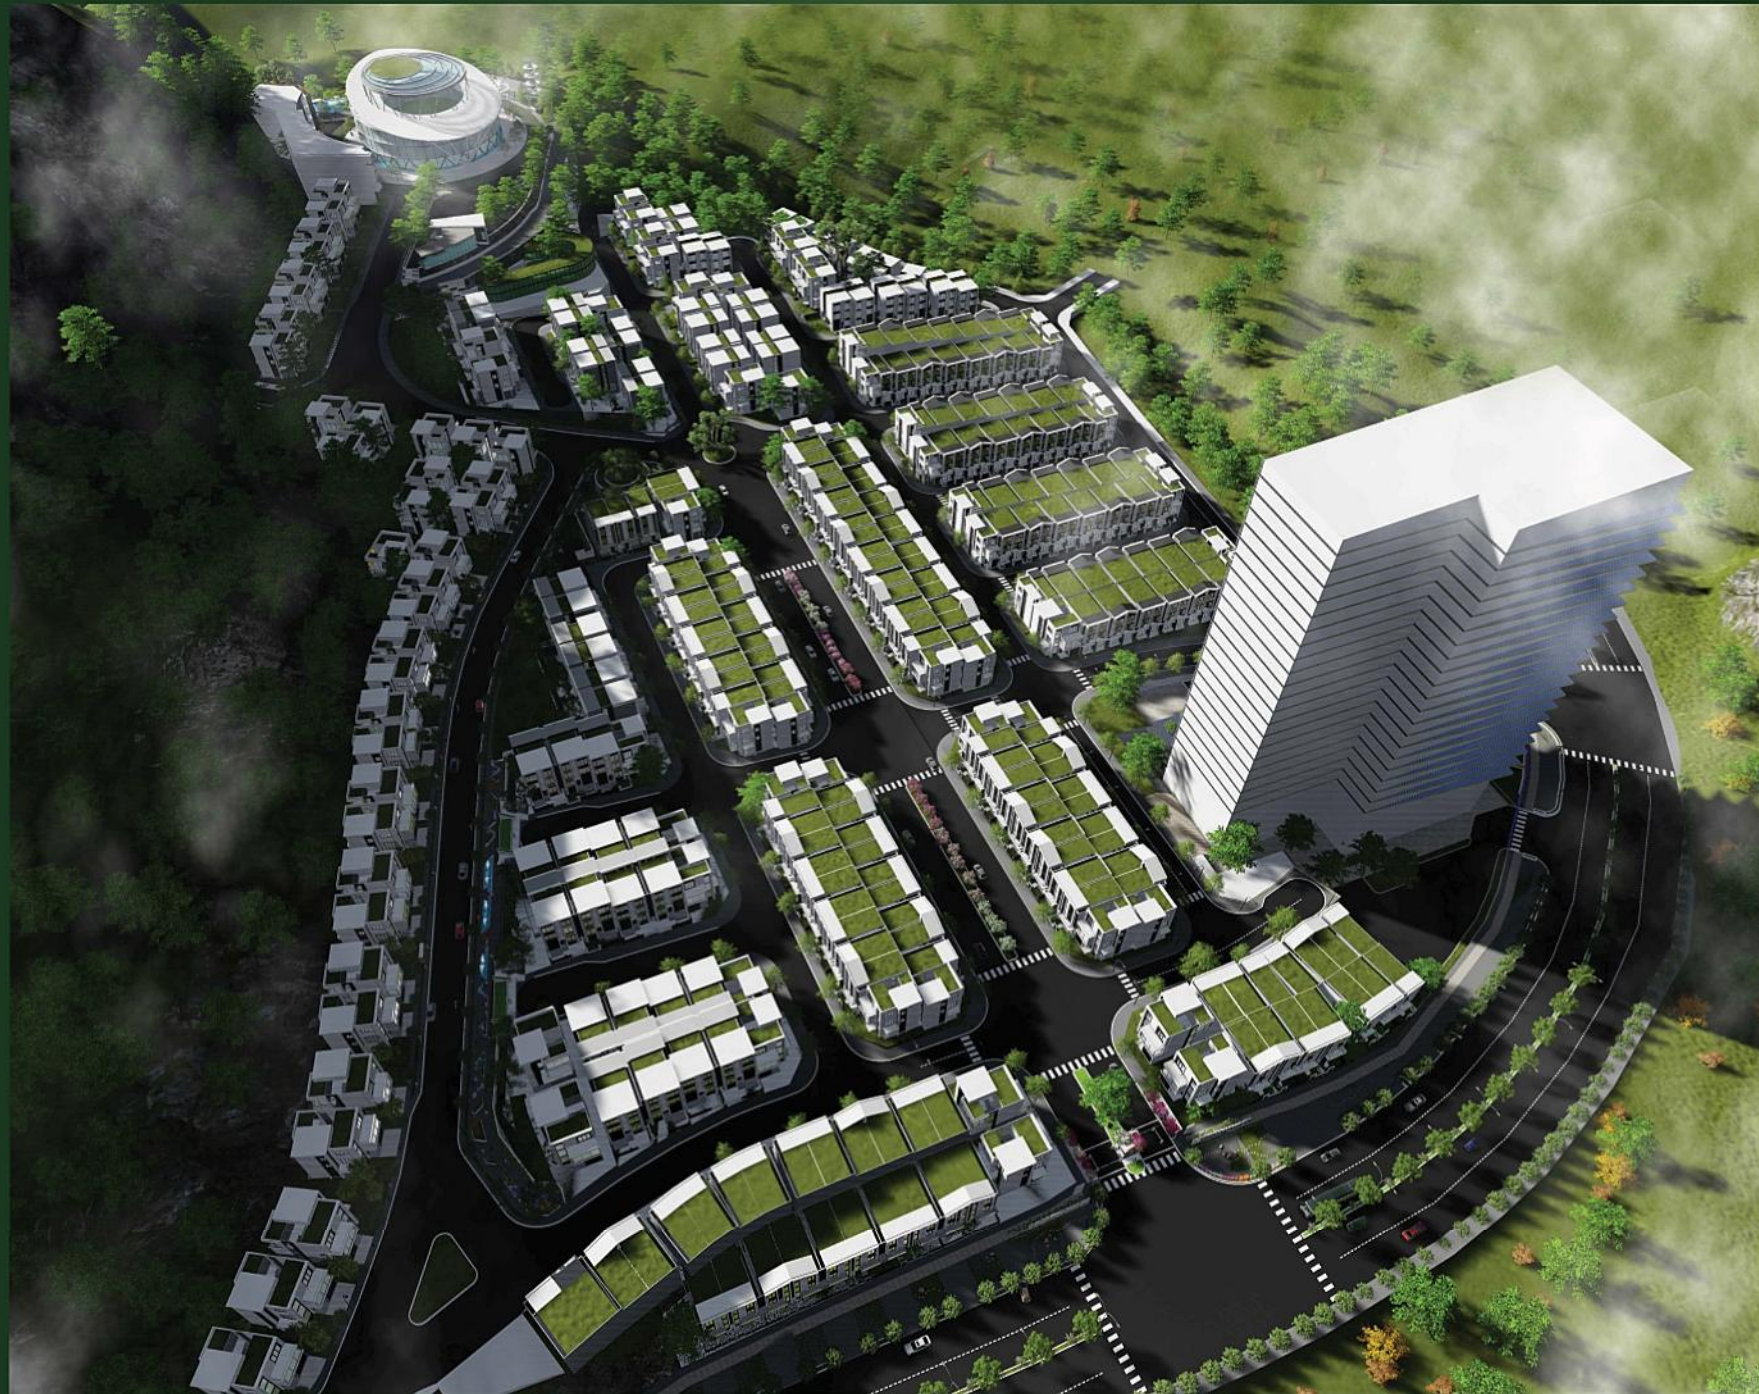

“Không gian sống trong lành” với cỏ cây hoa lá và núi rừng xanh mát

Khu dân cư Hoàng Phú, nơi các bậc cha mẹ sống trong bầu không khí trong lành, hòa mình cùng “lá phổi xanh” của Nha Trang, tận hưởng sự yên bình và không gian tĩnh lặng của núi rừng.

“Không gian sống văn minh và hiện đại”, nâng cao giá trị bản thân và cộng đồng lên một chuẩn mực mới

Khu dân cư Hoàng Phú, nơi tận hưởng chuẩn mực sống đẳng cấp - bền vững với Hồ Bơi Vô Cực trên đồi, Hồ Bơi Trẻ Em nước nóng, Vườn Học Ngoài Trời, Không gian Tiệc và Bếp Cộng Đồng 5*, Siêu thị Bcare 24h,..

“Không gian khơi nguồn cảm xúc” với thiết kế khoa học cho cảm nhận trọn vẹn về cuộc sống xanh

Khu dân cư Hoàng Phú, với lối kiến trúc tối giản và hiện đại, lấy màu lá, hương cỏ và nắng trời làm chủ đạo, mang thiên nhiên len lỏi vào từng góc nhỏ một cách tinh tế. Để khi ta trở về nhà, bỏ mặc ngoài kia những lo toan bận rộn đời thường, quay về chốn riêng tư gần gũi cỏ cây hoa lá, những cơn gió thanh khiết của ngàn khơi.

VỊ TRÍ MẶT TIỀN ĐẶC ĐỊA

Khu dân cư Hoàng Phú tọa lạc mặt tiền đường 2/4 rộng 40m, kết nối giao thông thuận tiện với trung tâm Nha Trang. Địa hình trải dài trên lưng chừng núi Cô Tiên tạo nên thế phong thủy độc đáo, ôm trọn tầm nhìn Vịnh Nha Trang tuyệt đẹp.